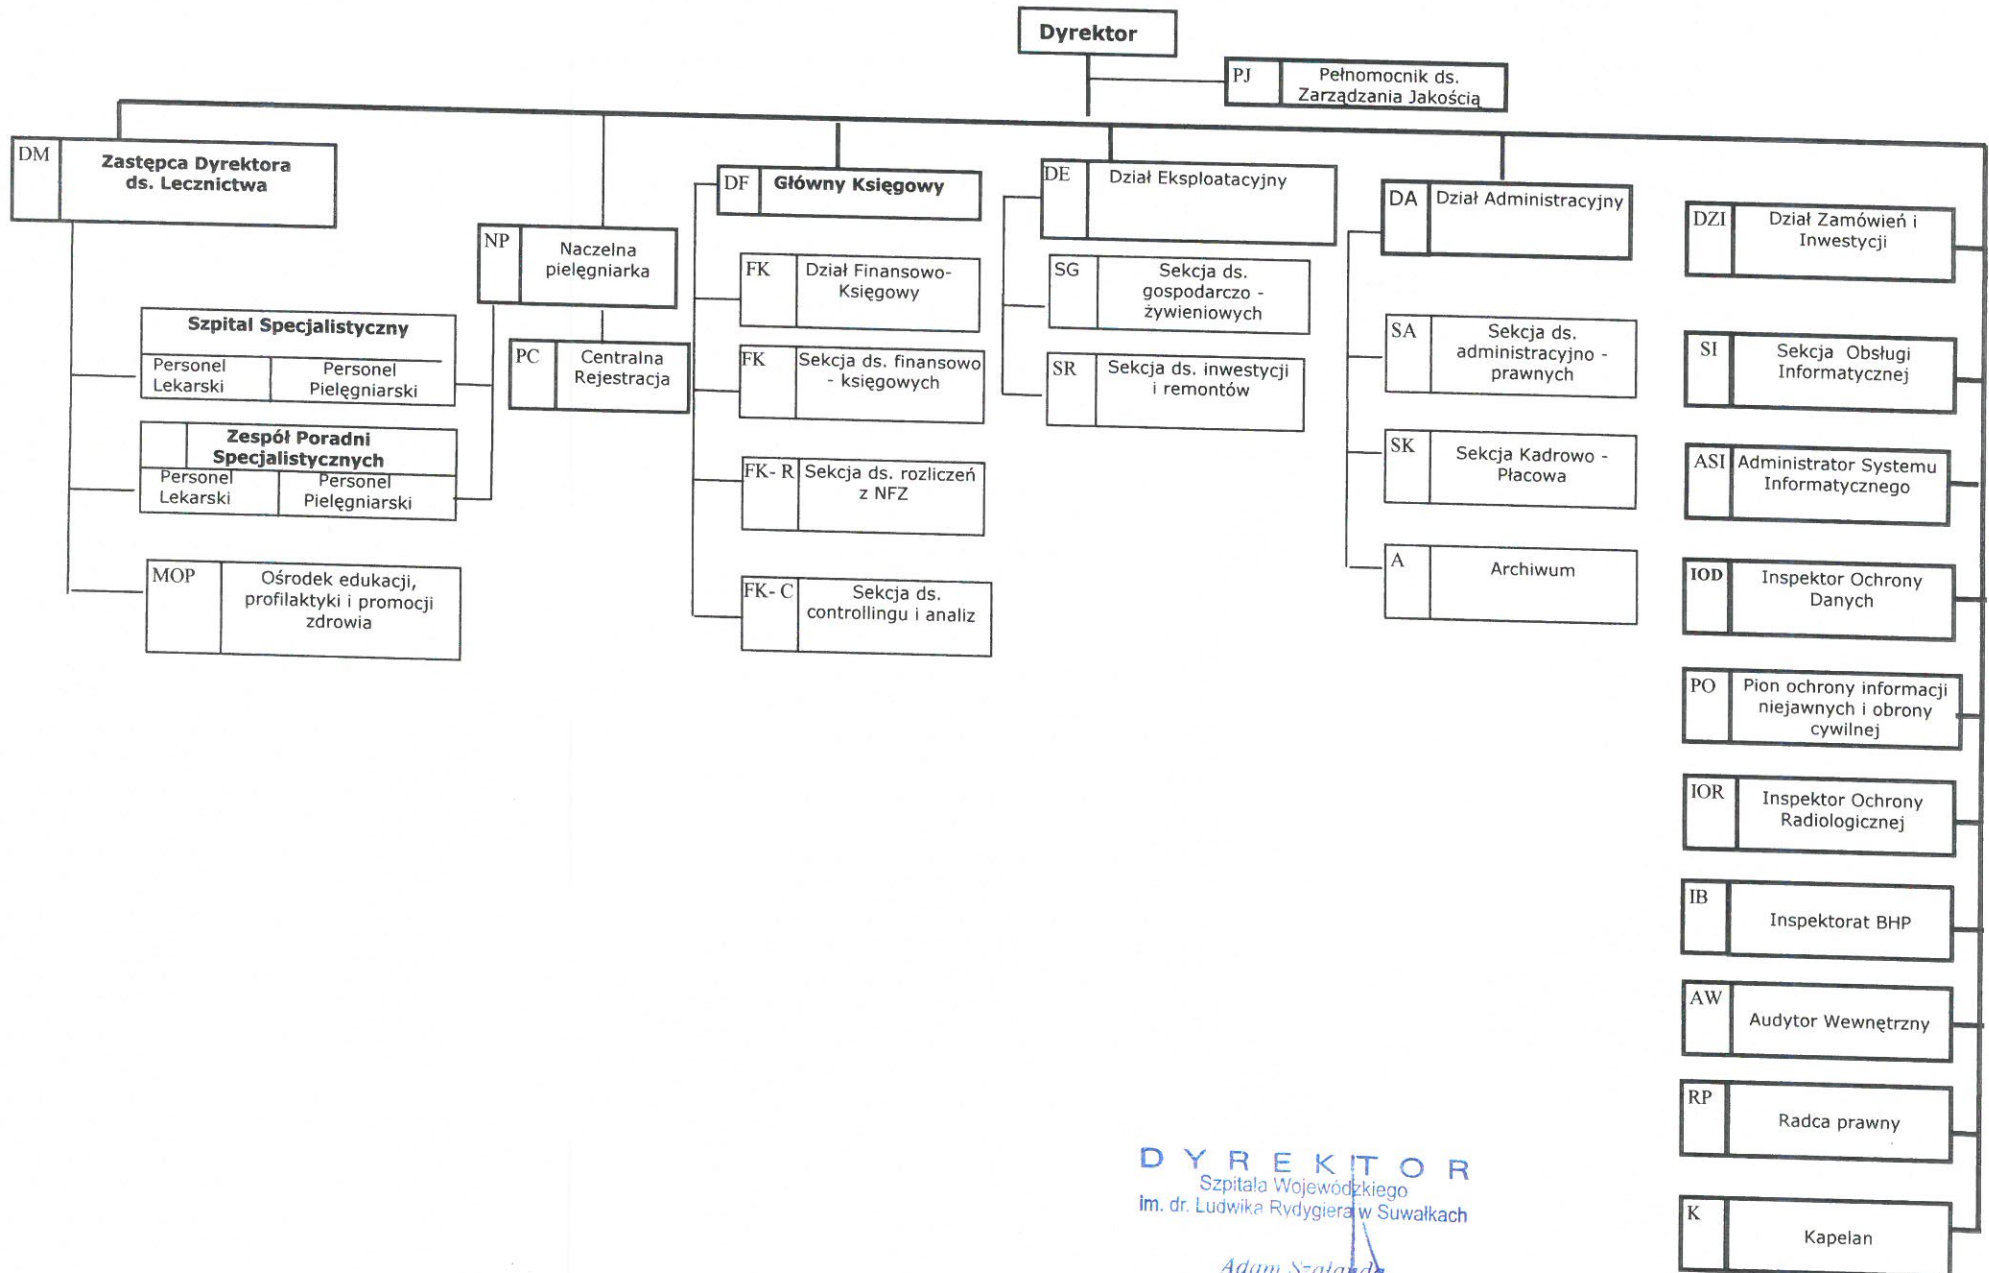

STRUKTURA ORGANIZACYJNA SZPITALA WOJEWÓDZIEGO IM. DR. LUDWIKA RYDYGIERA W SUWAŁKACH

Załącznik nr 1

DYREKTOR
Szpitala Wojewódzkiego
im. dr. Ludwika Rydygiera w Suwałkach

Adam Szatanka